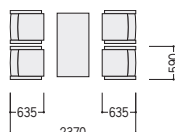

JFL-410FAC 不要材料 エコ材料

写真のセット価格 **¥339,200** アームチェア×4、センターテーブル×1

センターテーブル
50-0438-1 JTL-1260-D
¥51,200

W1200×D600×H450

テーブル P543

布張り4点セット価格
¥288,000

アームチェア×4

アームチェア
22-0129-□ JFL-410FAC-□
¥72,000

W590×D635×H740 SH400 ●12.9kg

■張地カラー (布)

B5 (ブルー) -5

K5 (ブラック) -6

LMS (ライトグレー) -7

O5 (オレンジ) -8

■仕様 (JFL-410FAC)

背・座 / 成型合板、布張り
ウレタンフォームクッション
肘 / P.P.樹脂成型品
脚部 / 40×20楕円パイプ、
クロムメッキ