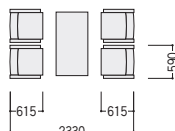

W590×D635×H740 SH400 ●12.9kg

■張地カラー (布)

B5 (ブルー) -5

K5 (ブラック) -6

LMS (ライトグレー) -7

O5 (オレンジ) -8

■仕様 (JFL-410FAC)

背・座 / 成型合板、布張り
ウレタンフォームクッション
肘 / P.P.樹脂成型品
脚部 / 40×20楕円パイプ、
クロムメッキ

JFL-400FAC 不要材料 エコ材料

写真のセット価格 **¥327,600** アームチェア×4、センターテーブル×1

センターテーブル
50-0438-2 JTL-1260-W
¥51,200

W1200×D600×H450

テーブル P543

布張り4点セット価格
¥276,400

アームチェア×4

アームチェア
22-0128-□ JFL-400FAC-□
¥69,100

W590×D615×H740 SH400 ●12.4kg

■張地カラー (布)

B5 (ブルー) -5

K5 (ブラック) -6

LMS (ライトグレー) -7

O5 (オレンジ) -8

■仕様 (JFL-400FAC)

背・座 / 成型合板、布張り
ウレタンフォームクッション
肘 / P.P.樹脂成型品
脚部 / 40×20楕円パイプ、
クロムメッキ