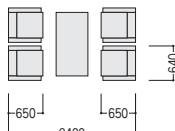

W590×D615×H740 SH400 ●12.4kg

■張地カラー (布)

B5 (ブルー) -5

K5 (ブラック) -6

LMS (ライトグレー) -7

O5 (オレンジ) -8

■仕様 (JFL-400FAC)

背・座 / 成型合板、布張り
ウレタンフォームクッション
肘 / P.P.樹脂成型品
脚部 / 40×20楕円パイプ、
クロムメッキ

JFL-52FAC 不要材料 エコ材料

写真のセット価格 **¥295,700** アームチェア×4、センターテーブル×1

センターテーブル
22-0067-0 50-ST
¥48,500

W1200×D600×H400

テーブル P543

布張り4点セット価格
¥247,200

アームチェア×4

アームチェア
22-0066-0 JFL-52FAC-K2
¥61,800

W640×D650×H710 SH410 ●13.6kg

■張地カラー (布:再生67%ポリエステル)

K2 (ブラック)

■仕様 (JFL-52FAC)

背・座 / 合板、布張り
ウレタンフォームクッション
肘 / ラバーウッド材、ウレタン塗装
脚部 / φ31.8パイプ、クロムメッキ

ワーク
ステーション

デスク

OAテーブル・
ラック